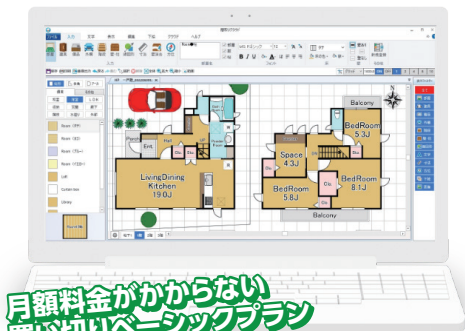

値上げ前(※1)の
期間限定! 売り尽くしセール

最大(※2) 25,080円OFF!!

単品でも! 各11,000円OFF!!

セール期間 2023年
8月31日まで

※1) 間取りクラウドベーシックプランは2023年9月1日より初期費用17,380円 ※2) 最大25,080円OFFは、間取りクラウド+ひな形Bankの2点セット価格

簡単、安心、高機能 何台でも使える
インストール型 間取り図面作成ソフト

間取りクラウド

月額料金がかからない
買い切りベーシックプラン

インストール型
ソフトのため
サクサク作図

180以上の機能で
詳細な図面も
忠実に表現

Web、チラシ
広告など用途に
応じた出力

協会会員キャンペーン価格
一般価格 ~~21,780円~~ (税込) ▶ **10,780円** (税込) 月額利用料 **0円**

多彩な表現、自由自在なレイアウト
インストール型 販売流通図面作成ソフト

ひな形Bank21

レイズズの図面登録に必須!

賃貸仲介、
売買仲介、建売、
賃貸管理など

Microsoft
Excelの描画編集
機能を活用

JPG画像形式や
PDF形式の出力

協会会員キャンペーン価格
一般価格 ~~21,780円~~ (税込) ▶ **10,780円** (税込)

間取りクラウド+ひな形Bank21

お得な
2点セット

協会会員キャンペーン価格

単品合計価格 ~~43,560円~~ (税込) ▶ **18,480円** (税込)

25,080円
OFF!!

※間取りクラウド [ベーシックプラン]、ひな形Bank21には24時間受付可能な無料メールサポートが付きます。(ただし、回答の返信は2営業日以内となります。)

機能の詳細、無料体験版のダウンロードはこちら

YouTubeで操作方法をチェック!

<https://madori.biz/tieup/> ➔